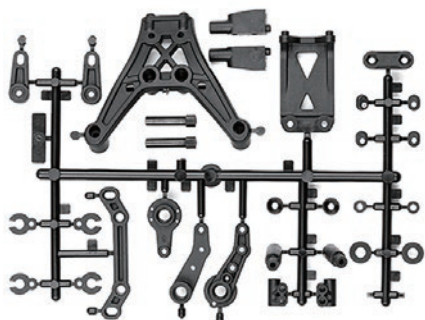

■AS72201 カーボン製トップデッキ・ロ-モーター 【DC10】

■AS72202 カーボン製トップデッキ・ハイモーター 【DC10】

■AS72203 カーボン製ショック
タワーセット 【DC10】

■AS72204 サスペンション
アームセット 【DC10】

■AS72205 アーム・ボディー
バンパーマウント 【DC10】

■AS72208 ステアリングベルクランク
トッププレートバルクヘッド 【DC10】

DC10 Drift Car Kit スペアパーツのご案内

品番	品名	JANコード	価格(税別)	ご注文数
AS30134	DC10 Drift Car Kit【好評発売中！】	0784695301344	63,500	
AS72200	カーボン製シャーシ【DC10】	0784695722002	15,800	
AS72201	カーボン製トップデッキ・ローモーター【DC10】	0784695722019	3,600	
AS72202	カーボン製トップデッキ・ハイモーター【DC10】	0784695722026	4,500	
AS72203	カーボン製ショックタワーセット【DC10】	0784695722033	4,500	
AS72204	サスペンションアームセット【DC10】	0784695722040	3,000	
AS72205	アーム・ボディー・バンパーマウント【DC10】	0784695722057	3,600	
AS72206	アームマウントインサート【DC10】	0784695722064	1,600	
AS72207	トッププレートバルクヘッドポスト【DC10】	0784695722071	1,500	
AS72208	ステアリングベルクランク・トッププレートバルクヘッド【DC10】	0784695722088	3,600	
AS72209	ステアリングラック【DC10】	0784695722095	2,800	
AS72210	ハブ・ホイールヘックスプレーキディスク【DC10】	0784695722101	3,300	
AS72211	ハブリックマウント【DC10】	0784695722118	3,100	
AS72212	アームマウントスペーサー【DC10】	0784695722125	1,600	
AS72213	ギヤボックス【DC10】	0784695722132	2,500	
AS72214	モーターマウント【DC10】	0784695722149	3,100	
AS72216	アルミ製トップシャフト【DC10】	0784695722163	2,800	
AS72217	ロアヒンジピンマウント・リヤ【DC10】	0784695722170	3,900	
AS72218	フロントアクスル【DC10】	0784695722187	1,600	
AS72219	CVAアクスル【DC10】	0784695722194	2,800	
AS72220	CVAボーン・49mm【DC10】	0784695722200	2,800	
AS72221	ボールカップ【DC10】	0784695722217	1,600	
AS72222	アルミ製スプリングカップ【DC10】	0784695722224	2,800	
AS72223	ショックシャフト・3x26mm【DC10】	0784695722231	1,800	
AS72224	ショックブラダー【DC10】	0784695722248	1,150	
AS72226	ショックボディー【DC10】	0784695722262	2,800	
AS72227	ショックカラー・ボトムキャップ・キャップリテーナー【DC10】	0784695722279	3,900	
AS72228	ショックスプリングセット【DC10】	0784695722286	3,100	
AS72229	ヒンジピンセット【DC10】	0784695722293	2,500	
AS72230	ヒンジピンピボットボール【DC10】	0784695722309	2,500	
AS72231	バッテリーマウントセット【DC10】	0784695722316	2,500	
AS72232	FT ショックマウントボールスタッド【DC10】	0784695722323	2,500	
AS72235	FT ショックピストン 4x1.0【DC10】	0784695722354	2,800	
AS72236	アルミ製スペーサー【3x6x6.5mm/DC10】	0784695722361	1,150	
AS72240	スパーギヤハブ・スチール【DC10】	0784695722408	1,600	