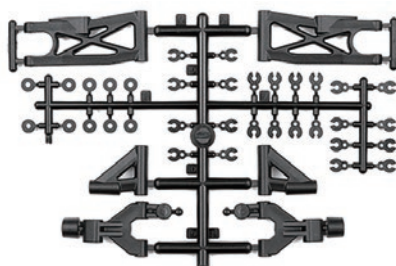

TEAM ASSOCIATED
WORLD CHAMPION R/C CARS

DC10 Drift Car Kit スペアパーツのご案内

好評発売中のアソシドリフトカーキット「DC10」用スペアパーツが各種、新発売になります。
オプションパーツも続々登場予定です。是非ご検討ください。

■AS30134 DC10 Drift Car Kit
好評発売中！

■AS72200 カーボン製シャーシ 【DC10】

■AS72201 カーボン製トップデッキ・ロ-モーター 【DC10】

■AS72202 カーボン製トップデッキ・ハイモーター 【DC10】

■AS72203 カーボン製ショック
タワーセット 【DC10】

■AS72204 サスペンション
アームセット 【DC10】

■AS72205 アーム・ボディー
バンパーマウント 【DC10】

■AS72208 ステアリングベルクランク
トッププレートバルクヘッド 【DC10】

■AS72210 ハブ・ホイールヘクス
ブレーキディスク 【DC10】

■AS72213 ギヤボックス 【DC10】

■AS72216 アルミ製トップシャフト 【DC10】

■AS72221 ボールカップ 【DC10】

■AS72220 CVA ボーン・49mm 【DC10】

その他のパーツは TEAM AJ の WEB サイトをご参照ください。→→→→
https://www.teamaj.jp/index.php?main_page=index&cPath=184_223