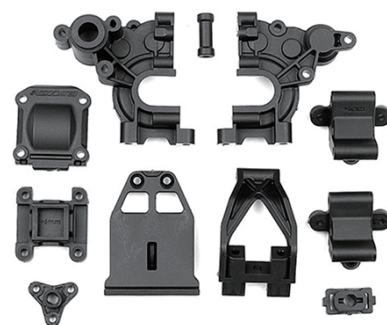

■AS72213 ギヤボックス 【DC10】