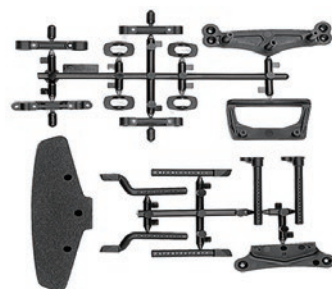

■AS72201 カーボン製トップデッキ・ロ-モーター 【DC10】

■AS72202 カーボン製トップデッキ・ハイモーター 【DC10】

■AS72203 カーボン製ショック
タワーセット 【DC10】

■AS72204 サスペンション
アームセット 【DC10】

■AS72205 アーム・ボディー
バンパーマウント 【DC10】

■AS72208 ステアリングベルクランク
トッププレートバルクヘッド 【DC10】

■AS72210 ハブ・ホイールヘクス
ブレーキディスク 【DC10】

■AS72213 ギヤボックス 【DC10】

■AS72216 アルミ製トップシャフト 【DC10】

■AS72221 ボールカップ 【DC10】

■AS72220 CVA ボーン・49mm 【DC10】

その他のパーツは TEAM AJ の WEB サイトをご参照ください。→→→→
https://www.teamaj.jp/index.php?main_page=index&cPath=184_223