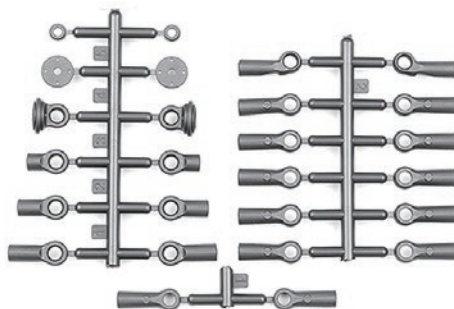

■AS72221 ボールカップ 【DC10】

■AS72220 CVA ボーン・49mm 【DC10】

その他のパーツは TEAM AJ の WEB サイトをご参照ください。→→→→
<https://www.teamaj.jp/index.php?main_page=index&cPath=184_223>