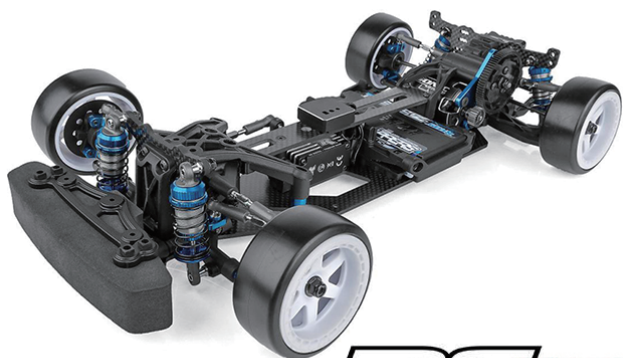

TEAM ASSOCIATED
WORLD CHAMPION R/C CARS

DC10 Drift Car Kit スペアパーツのご案内

好評発売中のアソシドリフトカーキット「DC10」用スペアパーツが各種、新発売になります。
オプションパーツも続々登場予定です。是非ご検討ください。

■AS30134 DC10 Drift Car Kit
好評発売中！

■AS72200 カーボン製シャーシ 【DC10】

■AS72201 カーボン製トップデッキ・ロ-モーター 【DC10】

■AS72202 カーボン製トップデッキ・ハイモーター 【DC10】

■AS72203 カーボン製ショック
タワーセット 【DC10】

■AS72204 サスペンション
アームセット 【DC10】

■AS72205 アーム・ボディー
バンパーマウント 【DC10】

■AS72208 ステアリングベルクランク
トッププレートバルクヘッド 【DC10】