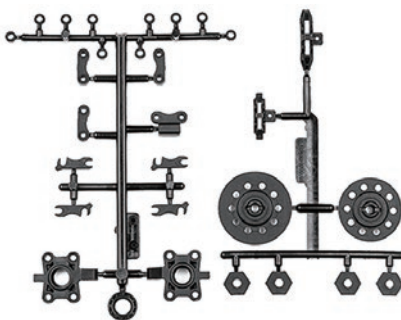

■AS72201 カーボン製トップデッキ・ロ-モーター 【DC10】

■AS72202 カーボン製トップデッキ・ハイモーター 【DC10】

■AS72203 カーボン製ショック
タワーセット 【DC10】

■AS72204 サスペンション
アームセット 【DC10】

■AS72205 アーム・ボディー
バンパーマウント 【DC10】

■AS72208 ステアリングベルクランク
トッププレートバルクヘッド 【DC10】

■AS72210 ハブ・ホイールヘクス
ブレーキディスク 【DC10】

■AS72213 ギヤボックス 【DC10】

■AS72216 アルミ製トップシャフト 【DC10】

■AS72221 ボールカップ 【DC10】

■AS72220 CVA ボーン・49mm 【DC10】

その他のパーツは TEAM AJ の WEB サイトをご参照ください。→→→→
https://www.teamaj.jp/index.php?main_page=index&cPath=184_223